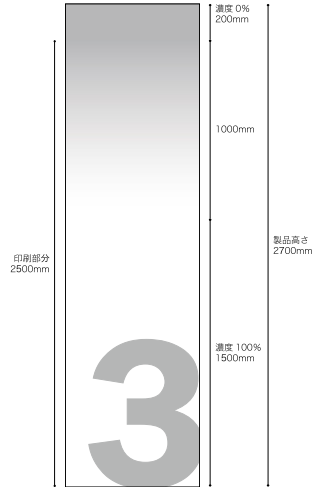

グラデーション+サイン・文字抜き表現

白：フロストクリア
グレー：透明（印刷無）
パターン：HY1004+サイン