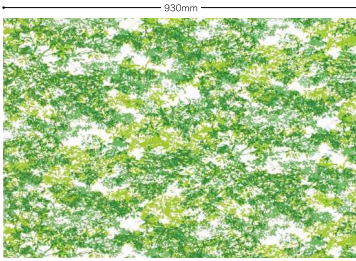

Playful Pattern プレイフルパターン

Repose リポーズ / GF1873

Playful Pattern
& Gradation

Repose リボース NEW
GF1873 W1250mm

Repose リボース / GF1873

Kodachi 木立 / GF1761

Kodachi 木立
GF1761 W930mm

Niitypolku ニッティポルク
GF1841 W1250mm 横使い