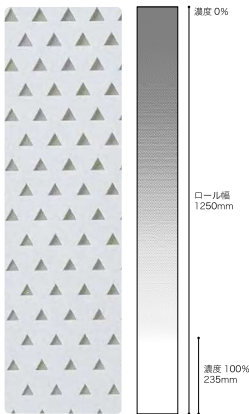

Kolmio コルミオ
GF1816 W1250mm 横使い