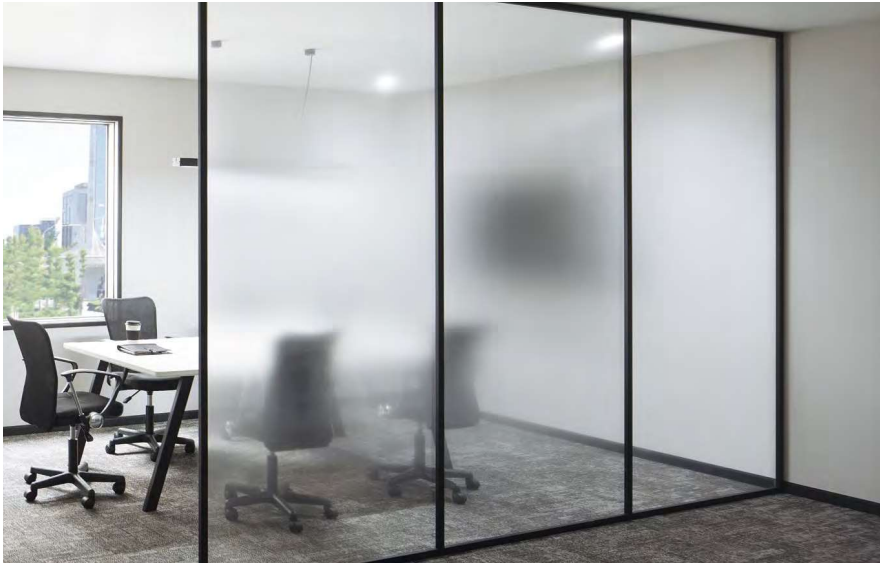

Fog 2000 フォグ 2000 / GF1854