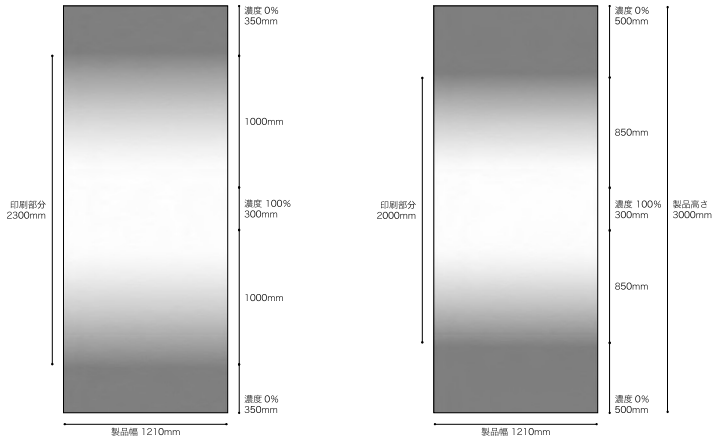

Fog Center Gradation フォグセンターグラデーション

W1210mm×H3000mmのフォグセンターグラデーション。

上下の透明部分を含め、ガラス全体にフィルムを貼るためフィルムの端部が目立たないシームレスな仕様です。

Fog 2300 フォグ 2300

GF1853 W1210mm×H3000mm 販売中

Fog 2000 フォグ 2000

GF1854 W1210mm×H3000mm 販売中