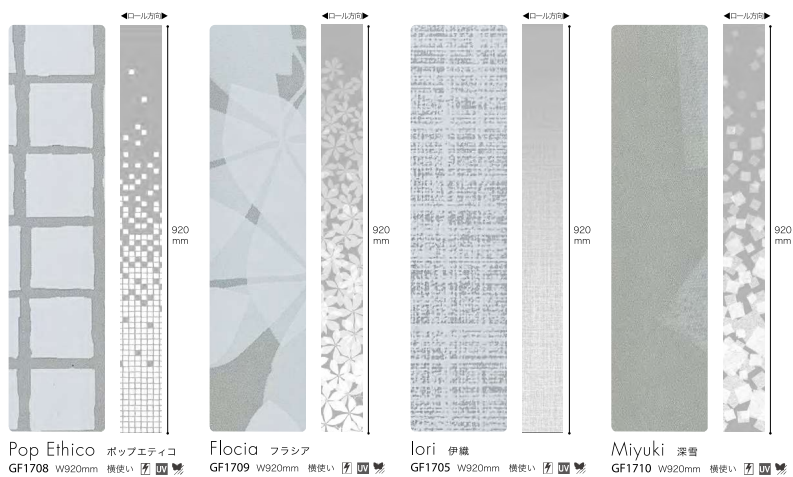

Coronna Blue コロナブルー / GF1757 (P.43)

Finlayson™ © Finlayson Oy

Playful Gradation プレイフルグラデーション

飛散防止 UVカット 防虫忌避

Flochia フラシア / GF1709 (横使い)

Playful Pattern
& Gradation

※ポップエティコ(GF1708)とエティコ(GF1742)をジョイントして施工する場合、正確な柄合わせはできませんのでご注意ください。
また製品口ツのの違いにより色は合いませんのでご注意ください。

Textured Glass テクスチャードガラス

River リバー / GF1874

Vertical Blue バーチカルブルー / GF1807

River リバー NEW
GF1874 W950mm

Kangas カンガス
GF1813 W920mm

Antique Blue アンティークブルー
GF1810 W950mm

Antique アンティーク
GF1809 W950mm

Antique Gray アンティークグレー
GF1811 W950mm