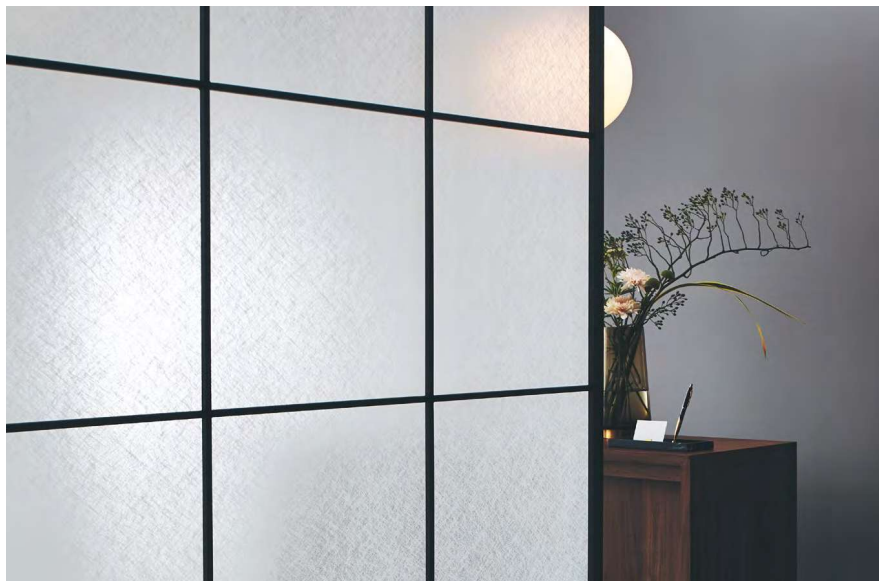

Ethico エティコ
 GF1742 W930mm

Cubic キュービック
 GF1835 W1250mm

Triangle トライアングル
 GF1831 W1250mm

Triangle Silver トライアングルシルバー
 GF1830 W1250mm

Japanese 和

Shiraginu 白紙 / GF1836

Kozue 桐 / GF1748

Asanoha kuro kiriko 麻の葉黒切子 / GF1838