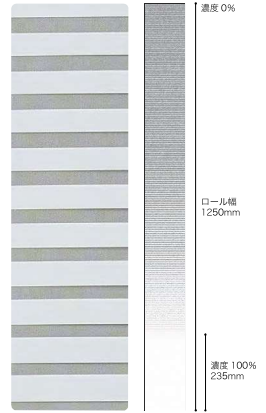

Horizon ホライズン
GF1703 W1250mm 横使い
※外貼り仕様あり (P.11)