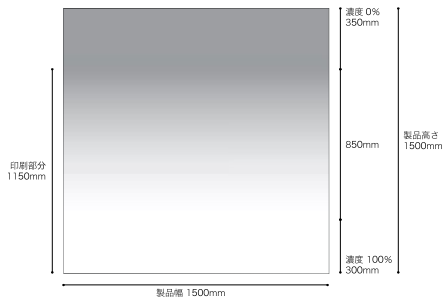

Fog 2300 フォグ 2300

GF1853 W1210mm×H3000mm 販売中

Fog 2000 フォグ 2000

GF1854 W1210mm×H3000mm 販売中

Fog Side Gradation フォグサイドグラデーション

W1500mm×H1500mmのフォグサイドグラデーション。

手すりガラスなど、階下からの視線が気になる場所に最適です。

Fog 1500S フォグ 1500S NEW