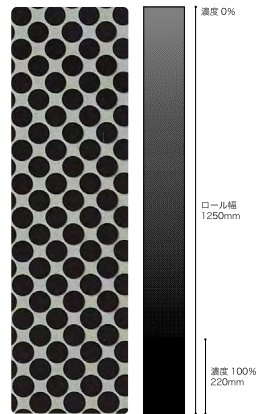

Circular Black サーキュラーブラック
GF1818 W1250mm 横使い

※朝霧 (GF1707) はマットな質感を表現するために表面加工をしております。

そのため、濃度 0%部分も透明ではなく、ガラス面とツヤが異なりますのでご注意ください。また商品特性上、柄がぼけて見える部分があります。

※サイドグラデーションの商品はそれぞれ同柄の総柄商品がありますが、製品ロットの違いにより色は合いませんのでご注意ください。