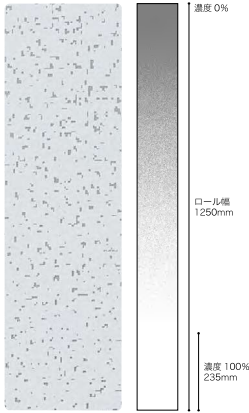

Digitalism デジタルイズム
GF1817 W1250mm 横使い