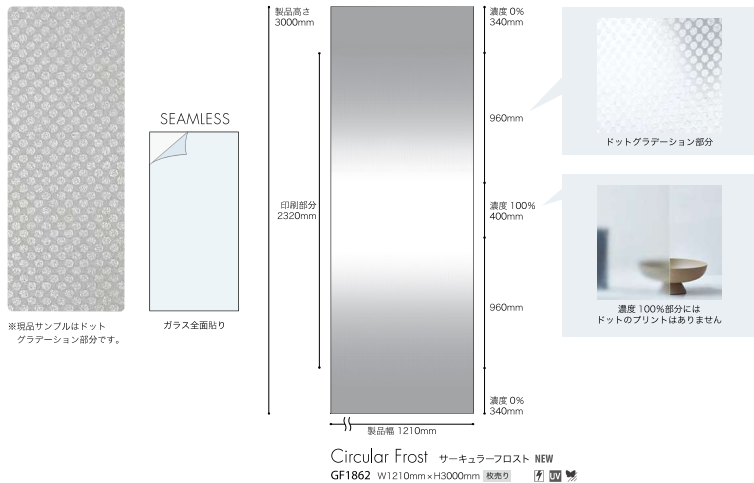

そのため、濃度 0%部分も透明ではなく、ガラス面とツヤが異なりますのでご注意ください。また商品特性上、柄がぼけて見える部分があります。

※サイドグラデーションの商品はそれぞれ同柄の総柄商品がありますが、製品ロットの違いにより色は合いませんのでご注意ください。

Center Gradation センターグラデーション

Grain 600 グレイン600 / GF1814 (横使い)

Circular Frost サーキュラーフロスト / GF1862

Grain グレイン

W1550mm 横使い仕様のセンターグラデーション。
 ガラスパーテーションの目隠し用途におすすめです。100%の濃度部分が600mmと400mmの2種類をご用意しています。

Circular Frost サーキュラーフロスト

W1210mm×H3000mmのセンタードットグラデーション。
 上下の透明部分を含め、ガラス全体にフィルムを貼るためフィルムの端部が目立たないシームレスな仕様です。