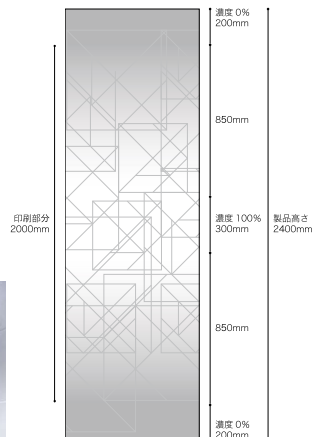

グラデーション+幾何学パターン