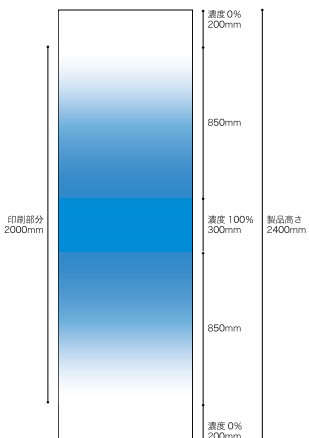

ショートセンターグラデーション

白：フロストクリア
グレー：透明 (印刷無)
パターン：HY1003

Idea 2 色を変更する

オリジナルカラーグラデーション

ブルー：フロストカラー (特注色)
白：透明 (印刷無)
パターン：HY1003

※P.26～27掲載品はインクジェットによるデザイン印刷の参考例を示すものです。
※詳細は弊社営業窓口までお問い合わせください。

詳細はハイグラフィカWEBページを
ご確認ください。