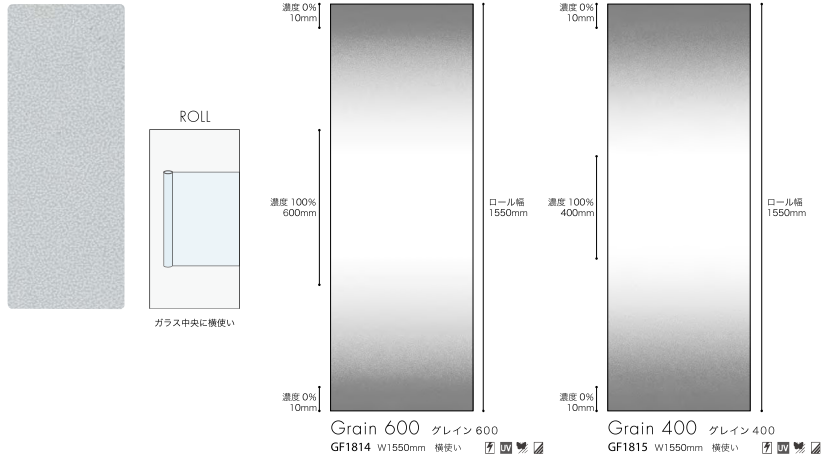

Grain グレイン

W1550mm 横使い仕様のセンターグラデーション。
ガラスパーテーションの目隠し用途におすすめです。100%の濃度部分が600mmと400mmの2種類をご用意しています。