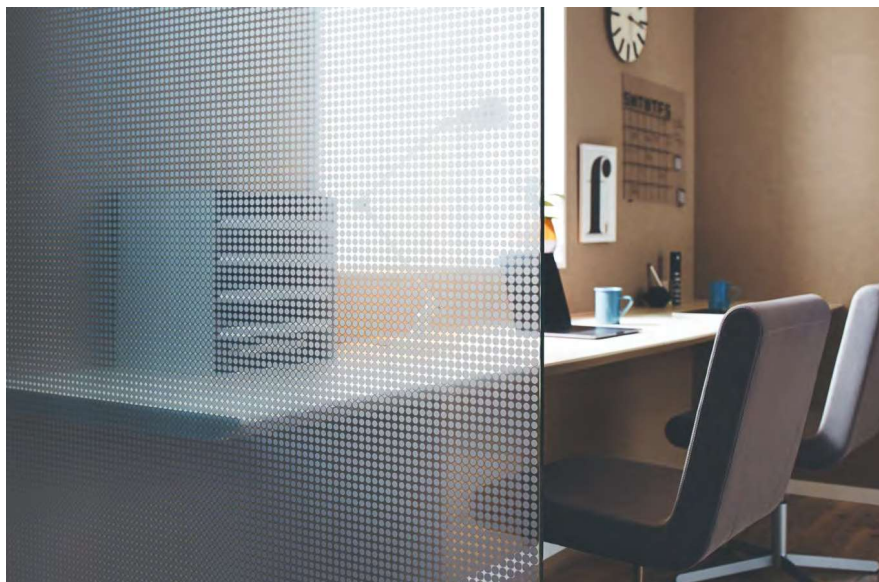

Kitara キタラ
GF1827 W1250mm

Kitara Black キタラブラック
GF1828 W1250mm

Polaris ポラリス
GF1723 W1250mm

Nagisa 渚
GF1730 W1250mm

Joki ヨキ
GF1826 W1250mm

Barber Line バーバーライン
GF1847 W1250mm

Geometric ジオメトリック

Stripes
Geometric