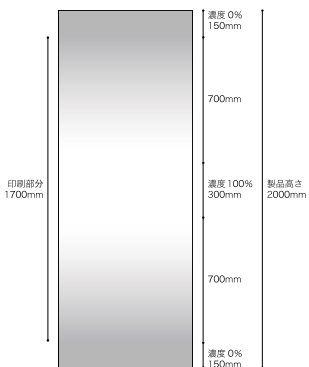

ショートセンターグラデーション

白：フロストクリア
グレー：透明 (印刷無)
パターン：HY1003