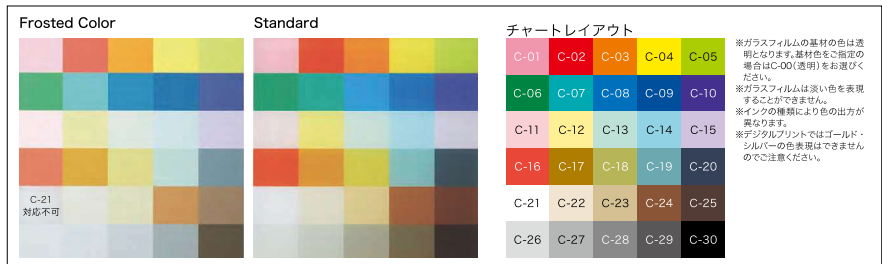

■インク別出力カラー比較チャート(濃度 100%)

カラー比較チャートの詳細などは別冊 P.30 をご確認ください。